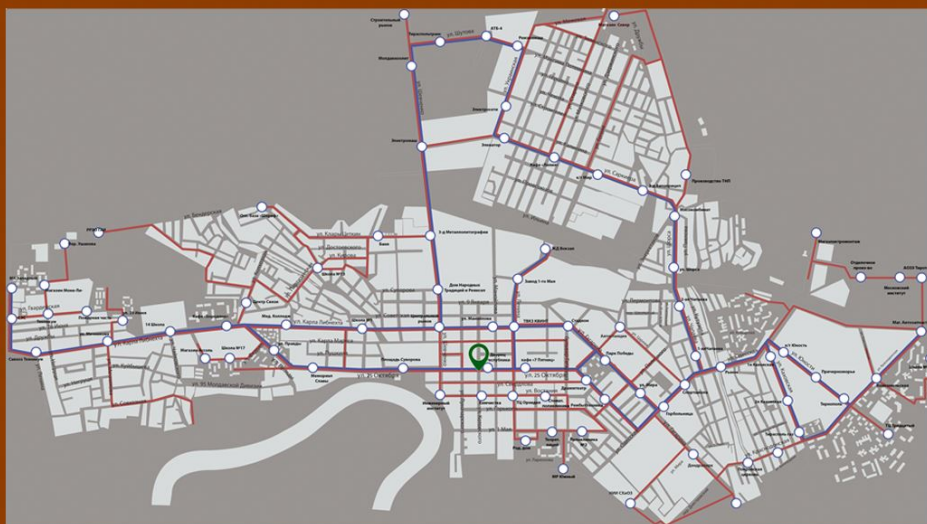

НАВИГАЦИОННЫЕ СТЕНДЫ ДЛЯ ОСТАНОВОК

Дворец Республики

улица 25-го Октября  остановка Поликлиника

Дом Советов

House of Soviets

ул. 25 Октября 101

 25 МИН.
2.4 КМ

Площадь Суворова

Suvorov square

ул. 25 Октября

 20 МИН.
2 КМ

Дворец детского и юношеского творчества

the Palace of children's youthful creativity

ул. 25 Октября 46

 25 МИН.
2.5 КМ

- Ваше местоположение

- Схема движения маршрутных такси

- Схема движения троллейбусов